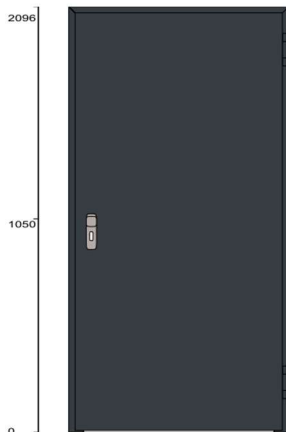

Originalskizze

Aussentüre D65-1 (Panikschloss Wechselgarnitur)

Farbe: Innen/Aussen CH 7016 (Anthrazit)
Grösse: 1022 x 2065 mm
(Lichter Durchgang: 940 x 2023 mm)
Anlage: nach aussen öffnend, Band rechts
Wichtig: (Panikschloss Wechselgarnitur)
Zustand: Neuwertig

Preis: CHF 490.00 ab Lager Lüchinger, inkl. Mwst

Zwischenverkauf vorbehalten
Lieferung/Montage wird nach Aufwand verrechnet

Bei Fragen kontaktieren Sie bitte Daniel Schawaldar.
Tel. +41 71 757 10 14 oder e-mail an ds@luechinger-metallbau.ch